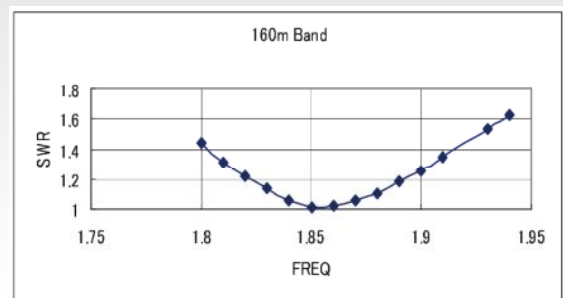

CMX-W30 Wireless

ワイヤレス SWR
& パワーメーター

PCソフト上でSWR&パワーメーターを表示

SWR プロット機能

CSV 形式でデータ出力
表計算ソフトでグラフ化可能

パワーセンサー内蔵ユニット
ソーラーパネル&バッテリーで
長時間運用可能!

接続例