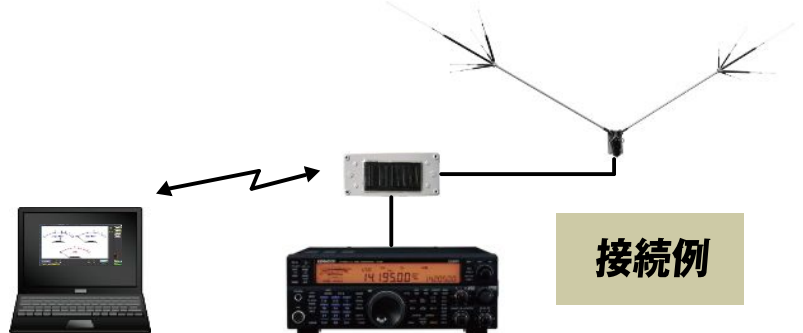

CMX-W30 Wireless

ワイヤレス SWR
& パワーメーター

PCソフト上でSWR&パワーメーターを表示

SWR プロット機能

CSV 形式でデータ出力
表計算ソフトでグラフ化可能

パワーセンサー内蔵ユニット
ソーラーパネル&バッテリーで
長時間運用可能!

接続例