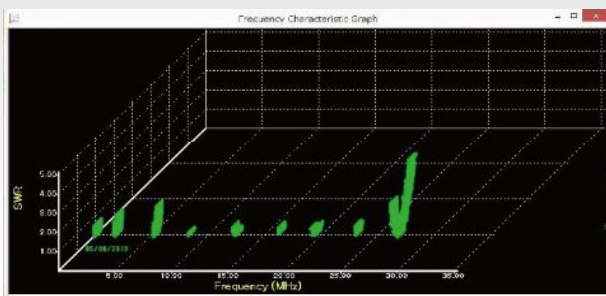

CMX-W30 Wireless

ワイヤレス SWR
& パワーメーター

PCソフト上でSWR&パワーメーターを表示

SWR プロット機能

CSV 形式でデータ出力
表計算ソフトでグラフ化可能

パワーセンサー内蔵ユニット
ソーラーパネル&バッテリーで
長時間運用可能!

接続例