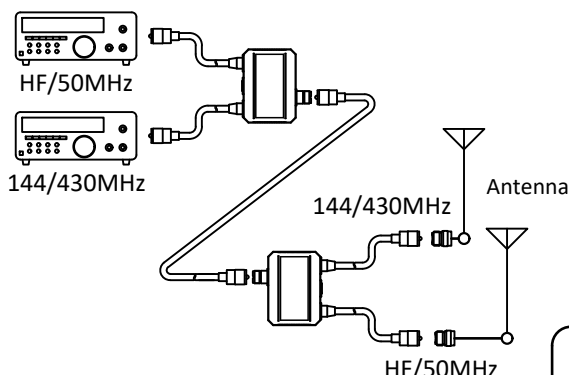

接続例3

【仕様】

- ●通過周波数および挿入損失：1.3-56MHz / 0.4dB以下
  75-550MHz / 0.4dB以下
- ●アイソレーション：40dB以上
- ●入力/出カインピーダンス：各端子 50Ω
- ●VSWR：通過帯域内において1.2以下
- ●耐入力：350W(PEP)
- ●同軸ケーブル長：約360mm
- ●寸法：66(W)×90(D)×26(H) mm (筐体部のみ)
- ●質量：約300g
- ●コネクタ：M-J (COM port), M-P (Low, Highとも)