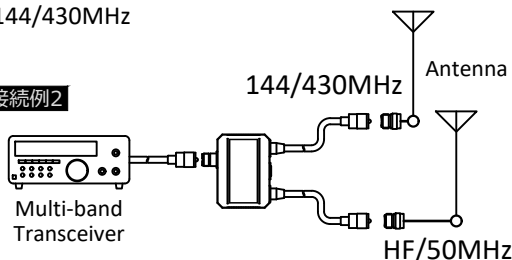

MODEL CF-706

2波共用器
HF帯 & FM,VHF,UHF帯

取扱説明書

お買い上げいただき、誠にありがとうございます。

安全にお使いいただくために

ご使用前にこの取扱説明書をよくお読みの上、正しい使用方法でご使用下さい。
この取扱説明書は必要などきにご覧いただけるよう、大切に保管して下さい。

- ●本品はHF,50MHz(1.3-56MHz)帯と、FM,VHF,UHF帯(75-550MHz帯)の2バンドを同時送受信できる共用器です。
- ●本品を1台または2台使用することで、下図のような系統で接続することが可能です。(別途同軸ケーブルが必要になります。)
- ●各帯域のフィルター回路を用いているため、TVI等の妨害波対策としても有効です。
- ●各バンド間および全帯域において高アイソレーション特性を持ち、相互干渉を低減しています。

接続例1

接続例2

接続例3

【仕様】

- ●通過周波数および挿入損失：1.3-56MHz / 0.4dB以下
  75-550MHz / 0.4dB以下
- ●アイソレーション：40dB以上
- ●入力/出カインピーダンス：各端子 50Ω
- ●VSWR：通過帯域内において1.2以下
- ●耐入力：350W(PEP)
- ●同軸ケーブル長：約360mm
- ●寸法：66(W)×90(D)×26(H) mm (筐体部のみ)
- ●質量：約300g
- ●コネクタ：M-J (COM port), M-P (Low, Highとも)

【通過特性(参考値)】

⚠ 取付・設置上の注意

- ◆本製品は屋内用です。屋外使用時は十分に防水対策を行って下さい。
- ◆使用していない空いた端子は、高アイソレーション特性があるのでオープン状態でも構いませんが、安全のためダミーロード等で終端することを勧めいたします。

【点検とお手入れ】

- ☆異常と思われる現象が発生したとき、直ちに使用を中止してください。
- ★修理等につきましては、購入された販売店または弊社サービス担当までご相談ください。
- ☆定期的に、コネクタの緩みおよび設置状況をご点検いただきますようお願いいたします。

■ 品質向上のため、予告なく仕様および外観を変更することがありますのでご了承ください。

COMET株式会社

〒336-0026 埼玉県さいたま市南区辻4-18-2

URL : <https://www.comet-ant.co.jp/>

Printed in JAPAN. 3rd Version

Copyright (C) 2025 COMET CO.,LTD. All Rights Reserved.