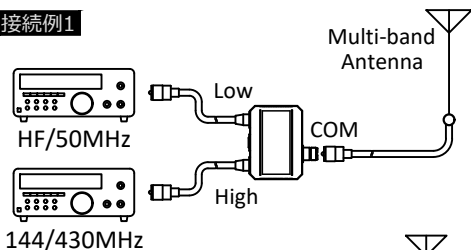

MODEL CF-706

2波共用器
HF帯 & FM,VHF,UHF帯

取扱説明書

お買い上げいただき、誠にありがとうございます。

安全にお使いいただくために

ご使用前にこの取扱説明書をよくお読みの上、正しい使用方法でご使用下さい。
この取扱説明書は必要などきにご覧いただけるよう、大切に保管して下さい。

- ●本品はHF,50MHz(1.3-56MHz)帯と、FM,VHF,UHF帯(75-550MHz帯)の2バンドを同時送受信できる共用器です。
- ●本品を1台または2台使用することで、下図のような系統で接続することが可能です。(別途同軸ケーブルが必要になります。)
- ●各帯域のフィルター回路を用いているため、TVI等の妨害波対策としても有効です。
- ●各バンド間および全帯域において高アイソレーション特性を持ち、相互干渉を低減しています。

接続例1