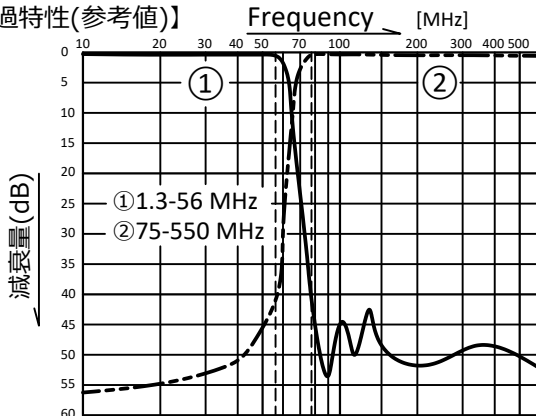

【通過特性(参考値)】

⚠ 取付・設置上の注意

- ◆本製品は屋内用です。屋外使用時は十分に防水対策を行って下さい。
- ◆使用していない空いた端子は、高アイソレーション特性があるのでオープン状態でも構いませんが、安全のためダミーロード等で終端することを勧めいたします。

【点検とお手入れ】

- ☆異常と思われる現象が発生したとき、直ちに使用を中止してください。
- ★修理等につきましては、購入された販売店または弊社サービス担当までご相談ください。
- ☆定期的に、コネクタの緩みおよび設置状況をご点検いただきますようお願いいたします。

■ 品質向上のため、予告なく仕様および外観を変更することがありますのでご了承ください。

COMET株式会社

〒336-0026 埼玉県さいたま市南区辻4-18-2

URL : <https://www.comet-ant.co.jp/>

Printed in JAPAN. 3rd Version

Copyright (C) 2025 COMET CO.,LTD. All Rights Reserved.